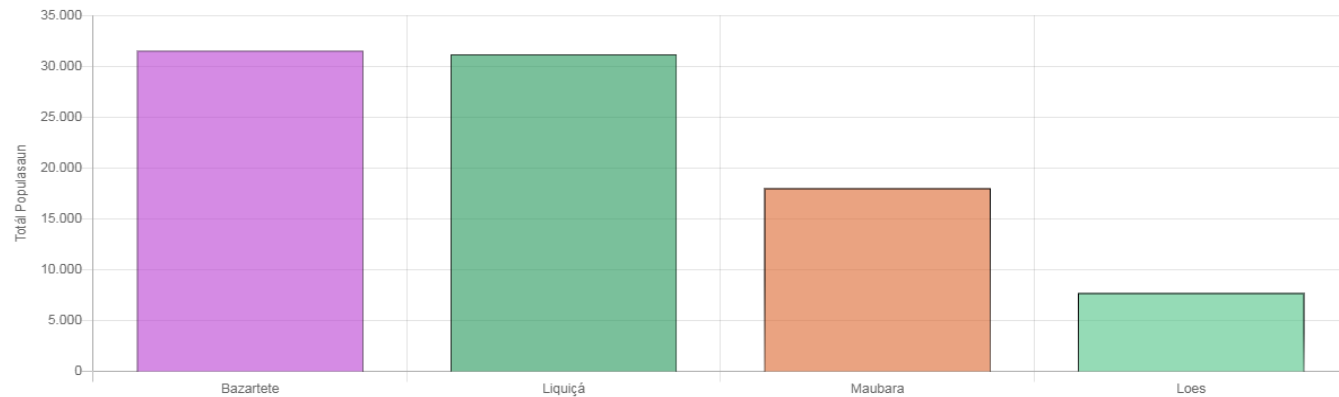

MUNICIPIU LIQUIÇA

Gráfiiku Populasaun iha kada Postu Administrativu husi Munisípiu Liquiçá

Totál Populasaun - 88,322

Gráfiiku Uma Kain iha kada Postu Administrativu husi Munisípiu Liquiçá

Totál Uma Kain - 20.672

Munisípiu: LIQUIÇÁ POSTU ADMINISTRATIVU

+	NARAN	POP	UK
>	1. Bazartete	31,511	7,236
>	2. Liquiçá	31,153	7,261
>	3. Maubara	17,975	4,339
>	4. Loes	7,683	1,836
	TOTAL	88,322	20.672