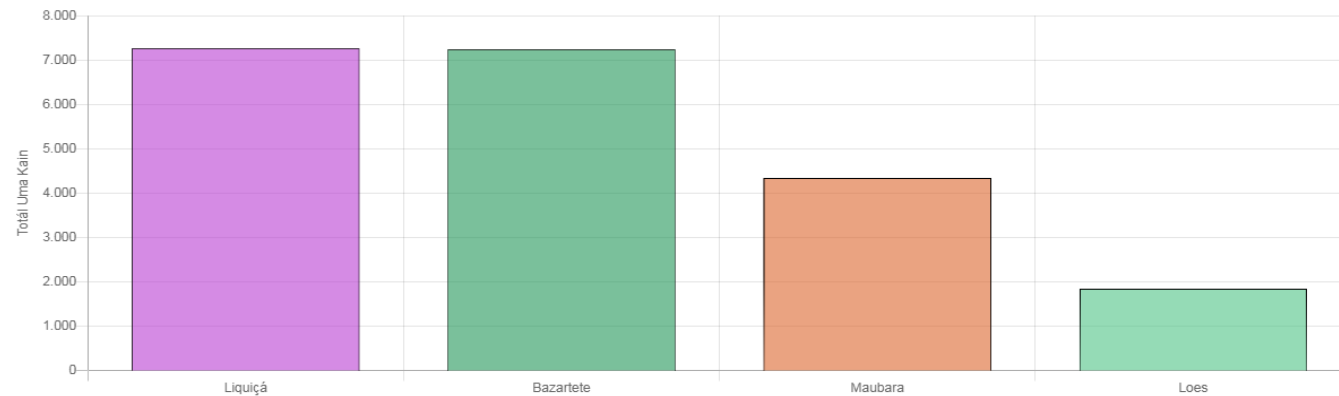

MUNICIPIU LIQUIÇA

Gráfiiku Populasaun iha kada Postu Administrativu husi Munisípiu Liquiçá

Totál Populasaun - 88,322

Gráfiiku Uma Kain iha kada Postu Administrativu husi Munisípiu Liquiçá

Totál Uma Kain - 20.672

Munisípiu: LIQUIÇÁ POSTU ADMINISTRATIVU

+	NARAN	POP	UK
>	1. Bazartete	31,511	7,236
>	2. Liquiçá	31,153	7,261
>	3. Maubara	17,975	4,339
>	4. Loes	7,683	1,836
	TOTAL	88,322	20.672